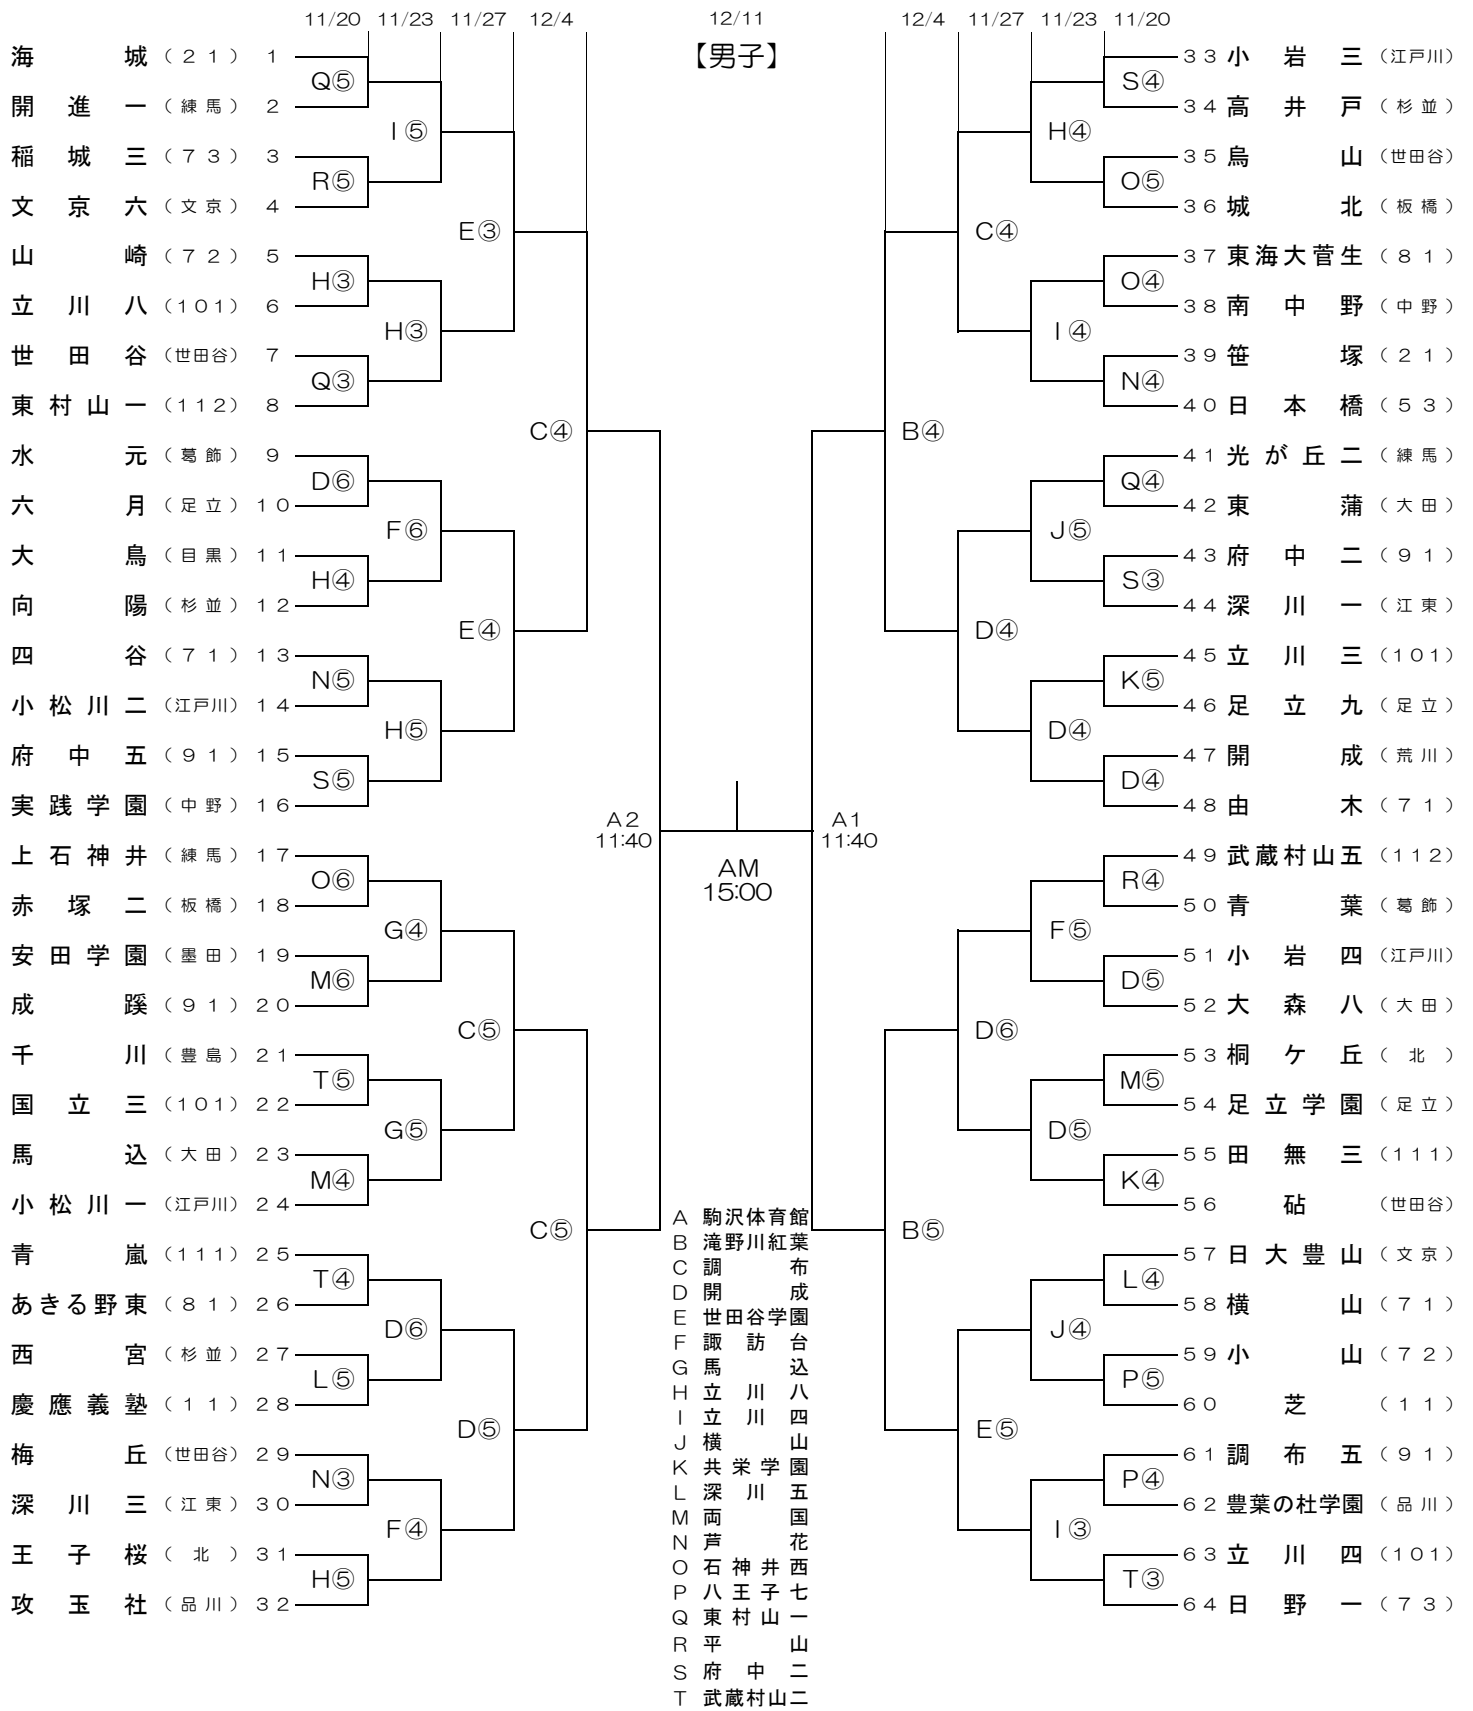

平成28年度・第67回東京都中学校バスケットボール新人大会  
平成28年11月20日～12月11日

- A 駒沢体育館
- B 滝野川紅葉
- C 調布
- D 開成
- E 世田谷学園
- F 諏訪台
- G 馬込
- H 立川八
- I 立川四
- J 横山
- K 共栄学園
- L 深川五
- M 両国
- N 声花
- O 石神井西
- P 八王子七
- Q 東村山一
- R 平山
- S 府中二
- T 武蔵村山二

平成28年度・第67回東京都中学校バスケットボール新人大会  
平成28年11月20日～12月11日