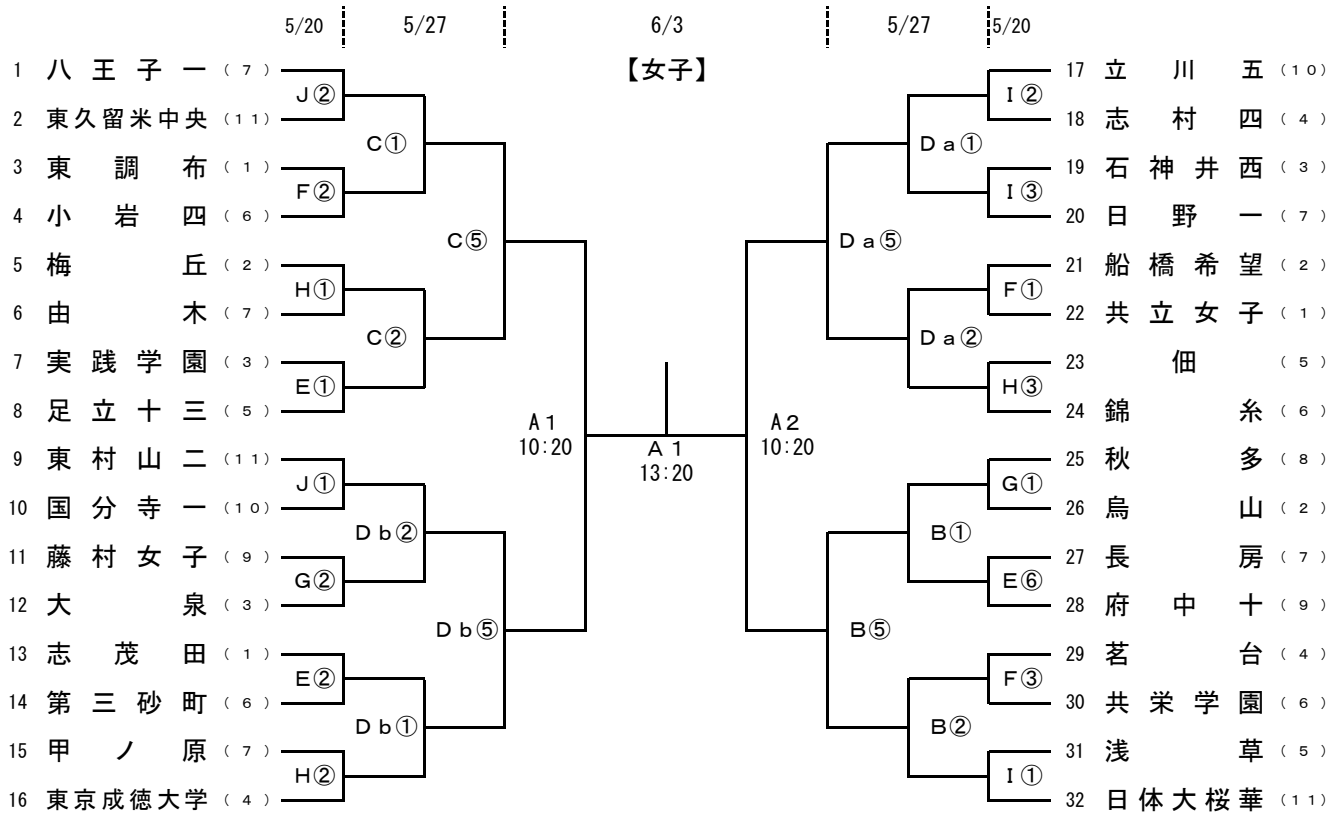

平成30年度

第35回東京都中学校バスケットボール春季大会

(平成30年5月20日～6月3日)

会場校 A：屋内球技場 B：共栄学園中 C：世田谷学園中 D：明大明治中 E：諏訪台中
 F：馬込中 G：立川八中 H：調布中 I：石神井西中 J：武蔵村山二中

試合開始時刻 ① 9:00 ② 10:20 ③ 11:40 ④ 13:00 ⑤ 14:20 ⑥ 15:40