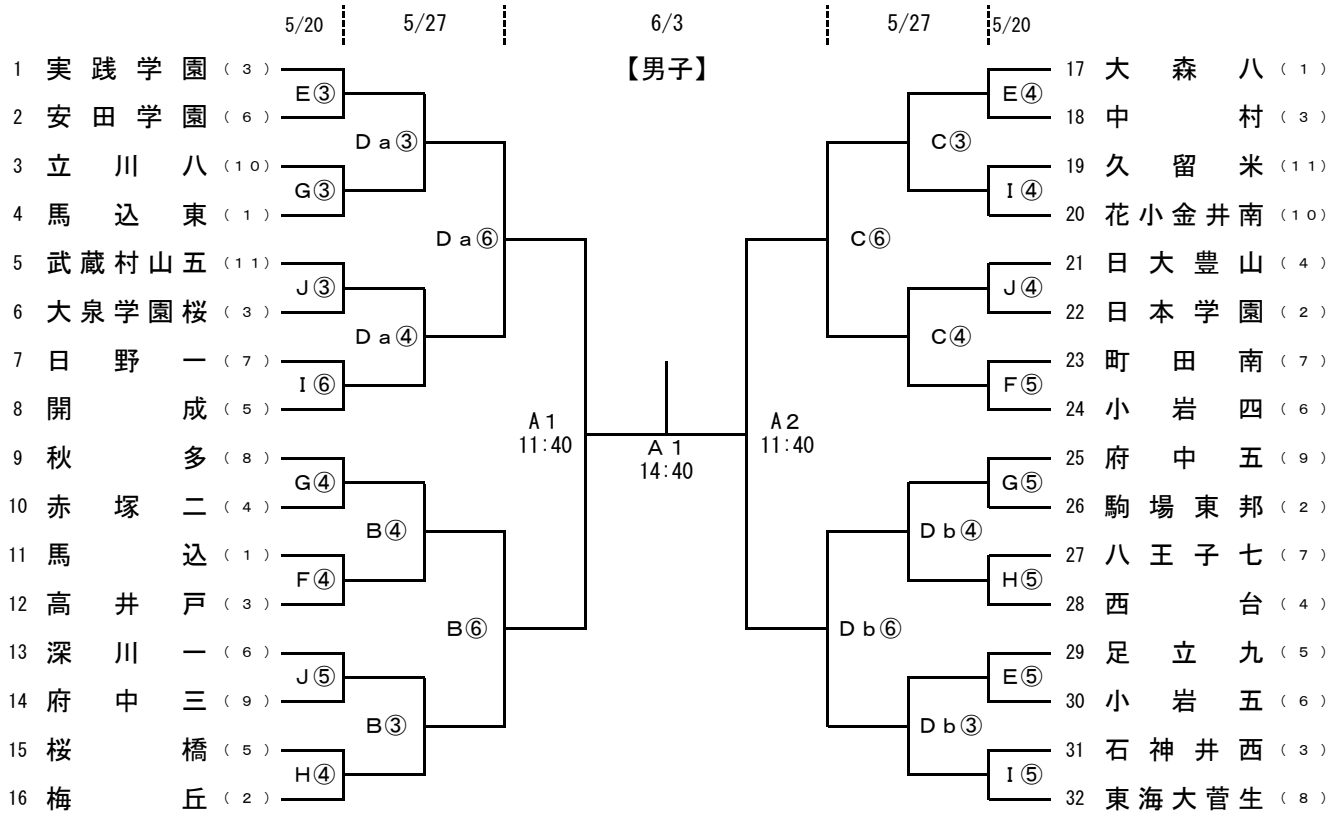

平成30年度

第35回東京都中学校バスケットボール春季大会

(平成30年5月20日～6月3日)

会場校 A：屋内球技場 B：共栄学園中 C：世田谷学園中 D：明大明治中 E：諏訪台中
 F：馬込中 G：立川八中 H：調布中 I：石神井西中 J：武蔵村山二中

試合開始時刻 ① 9:00 ② 10:20 ③ 11:40 ④ 13:00 ⑤ 14:20 ⑥ 15:40